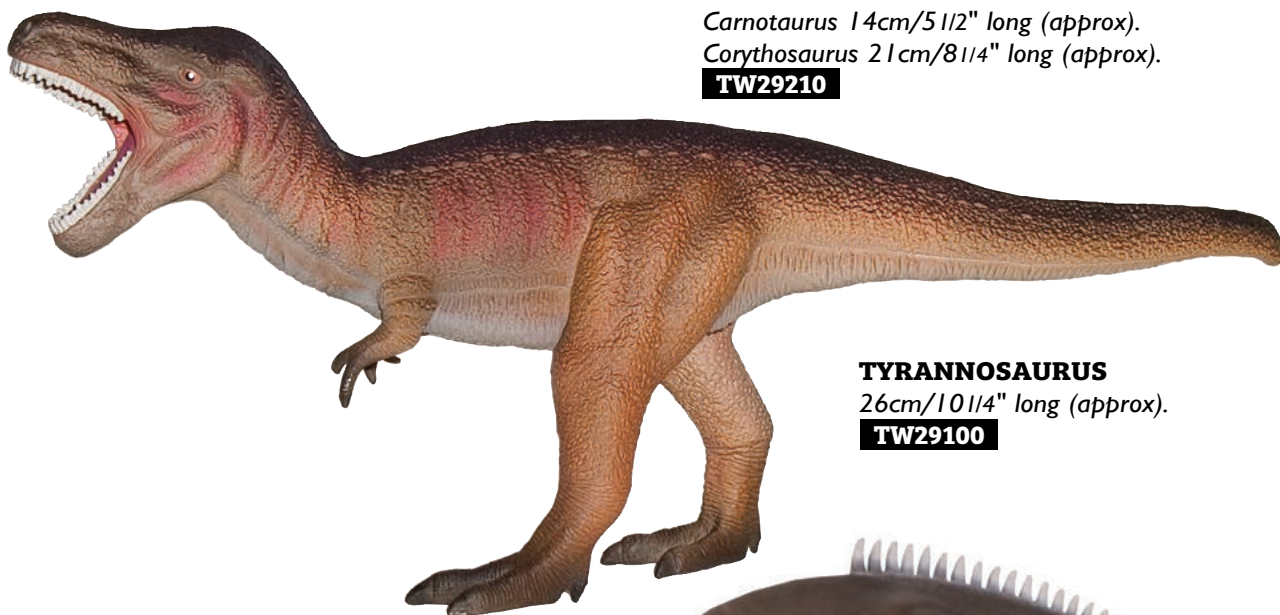

## CARNOTAURUS & CORYTHOSAURUS TWIN PACK

*Carnotaurus 14cm/5 1/2" long (approx).*

*Corythosaurus 21cm/8 1/4" long (approx).*

**TW29210**