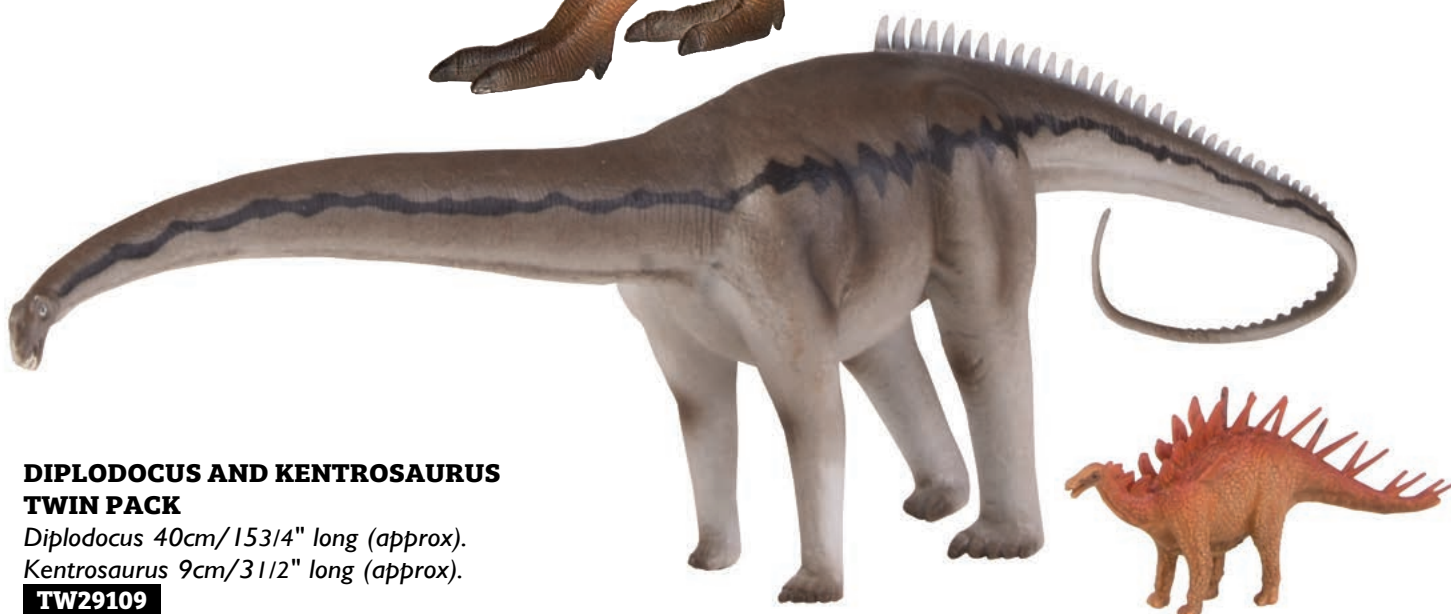

## CARNOTAURUS & CORYTHOSAURUS TWIN PACK

*Carnotaurus 14cm/5 1/2" long (approx).*

*Corythosaurus 21cm/8 1/4" long (approx).*

**TW29210**

## TYRANNOSAURUS

*26cm/10 1/4" long (approx).*

**TW29100**