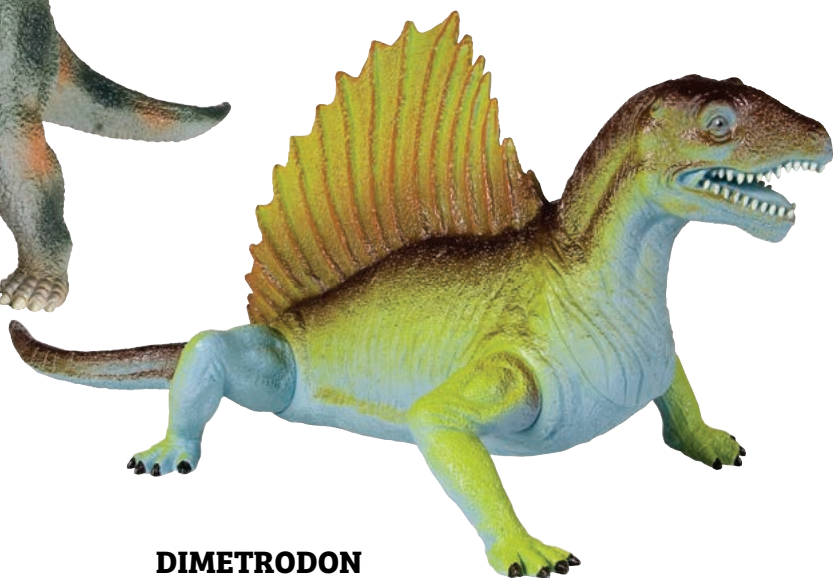

### TYRANNOSAURUS

40cm/15 1/2" long (approx). Ages 3+.

**TW44001**

### BRACHIOSAURUS

40cm/15 1/2" long (approx). Ages 3+.

**TW44008**

### TRICERATOPS

29cm/11 1/2" long (approx). Ages 3+.

**TW44002**

### DIMETRODON

36cm/14" long (approx). Ages 3+.

**TW44013**